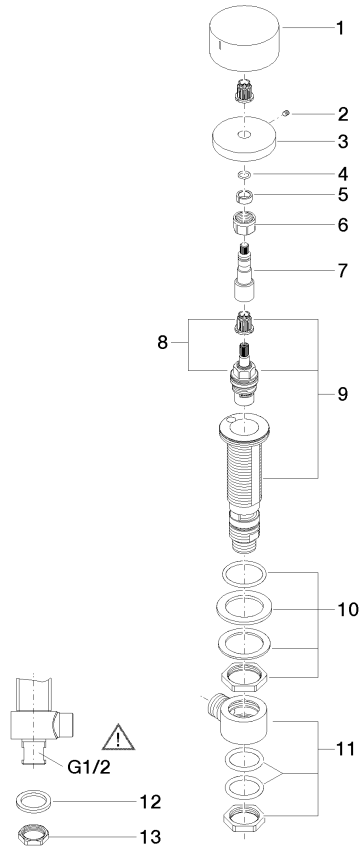

Deck valve clockwise closing cold - Champagne (22kt Gold)

CL.1

20 000 740

- hole diameter 32 mm
- handle Ø 60mm
- without rosette
- with cold marking

Fits: CL.1, CYO

	Champagne (22kt Gold)	20 000 740-47
	Chrome	20 000 740-00
	Brushed Platinum	20 000 740-06
	Platinum	20 000 740-08
	Dark Chrome	20 000 740-19
	Brushed Durabronze (23kt Gold)	20 000 740-28
	Matte Black	20 000 740-33
	Brushed Champagne (22kt Gold)	20 000 740-46
	Brushed Dark Platinum	20 000 740-99

20 000 740

mm [inches]

Flow rate chart

Certificates

WRAS\_2103001.

20 000 740

Parts for other finishes can be found here: [Chrome](#)

**Spare parts list**

No.	Item Number	Name	Quantity used	Delivery time
1	09 20 74 005-47	handle ( cold )	1	60
2	90 31 11 007 00 90	pin	1	2
3	09 27 74 003-47	rosette	1	60
4	90 14 10 060 00 90	seal	1	2
5	90 14 15 020 03 90	ring	1	2
6	90 23 30 023 00 90	nut	1	2
7	09 29 06 107-00	spindle	1	10
8	90 90 03 133 00 90	top	1	2
9	04 17 11 058 33 90	side panel	1	2
10	04 23 10 032 78 90	fixing set	1	2
11	04 17 11 023 10 90	distributor	1	2
12	09 30 11 059 90	disc	1	2
13	09 23 10 012 90	nut	1	2