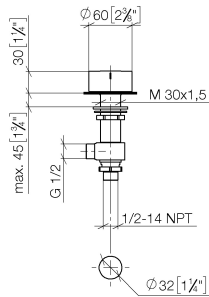

Deck valve clockwise closing cold - Champagne (22kt Gold)

CL.1

20 000 740

- hole diameter 32 mm
- handle Ø 60mm
- without rosette
- with cold marking

Fits: CL.1, CYO

	Champagne (22kt Gold)	20 000 740-47
	Chrome	20 000 740-00
	Brushed Platinum	20 000 740-06
	Platinum	20 000 740-08
	Dark Chrome	20 000 740-19
	Brushed Durabronze (23kt Gold)	20 000 740-28
	Matte Black	20 000 740-33
	Brushed Champagne (22kt Gold)	20 000 740-46
	Brushed Dark Platinum	20 000 740-99

20 000 740

mm [inches]

Flow rate chart

Certificates

WRAS\_2103001.

20 000 740

Parts for other finishes can be found here: [Chrome](#)

**Spare parts list**

No.	Item Number	Name	Quantity used	Delivery time
1	09 20 74 005-47	handle ( cold )	1	60
2	90 31 11 007 00 90	pin	1	2
3	09 27 74 003-47	rosette	1	60
4	90 14 10 060 00 90	seal	1	2
5	90 14 15 020 03 90	ring	1	2
6	90 23 30 023 00 90	nut	1	2
7	09 29 06 107-00	spindle	1	10
8	90 90 03 133 00 90	top	1	2
9	04 17 11 058 33 90	side panel	1	2
10	04 23 10 032 78 90	fixing set	1	2
11	04 17 11 023 10 90	distributor	1	2
12	09 30 11 059 90	disc	1	2
13	09 23 10 012 90	nut	1	2